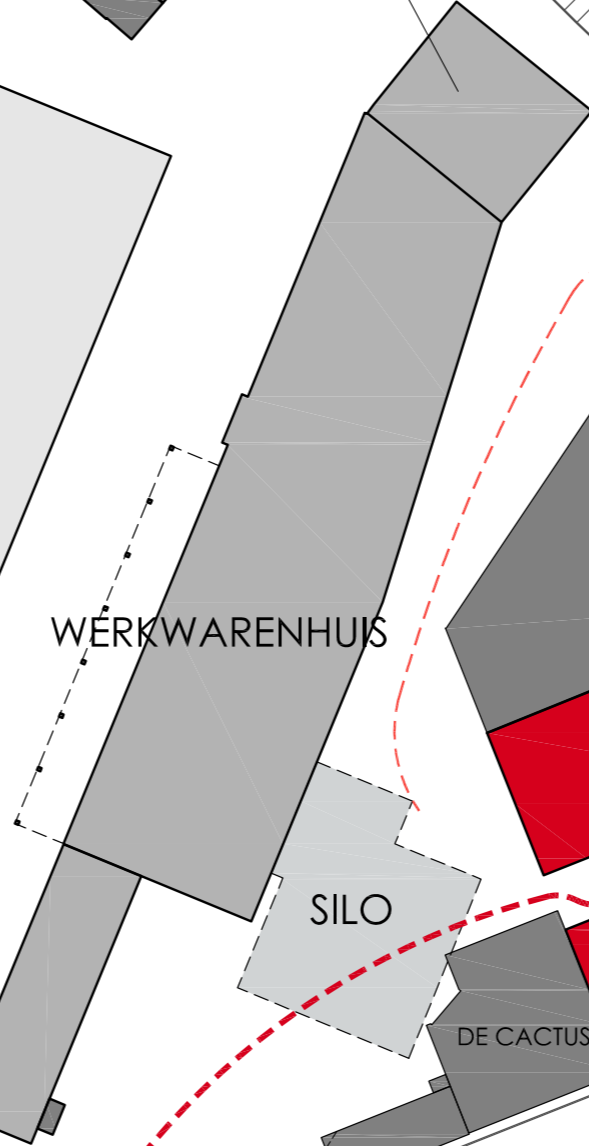

VEEMARKTWEG

SILOS

CAFE DE VAART

DIEZE

ENTREE VEEMARKTWEG

KAAIHALLEN

WERKWARENHUIS

SILO

DOKX

ENTREE PATIO

TRAMKADE 26  
'S-HERTOGENBOSCH

DE CACTUS

VERKADEFABRIEK

ENTREE BUITENDIJK

BUITENDIJK

ENTREE TRAMKADE  
Geen toegang tot parkeerterrein